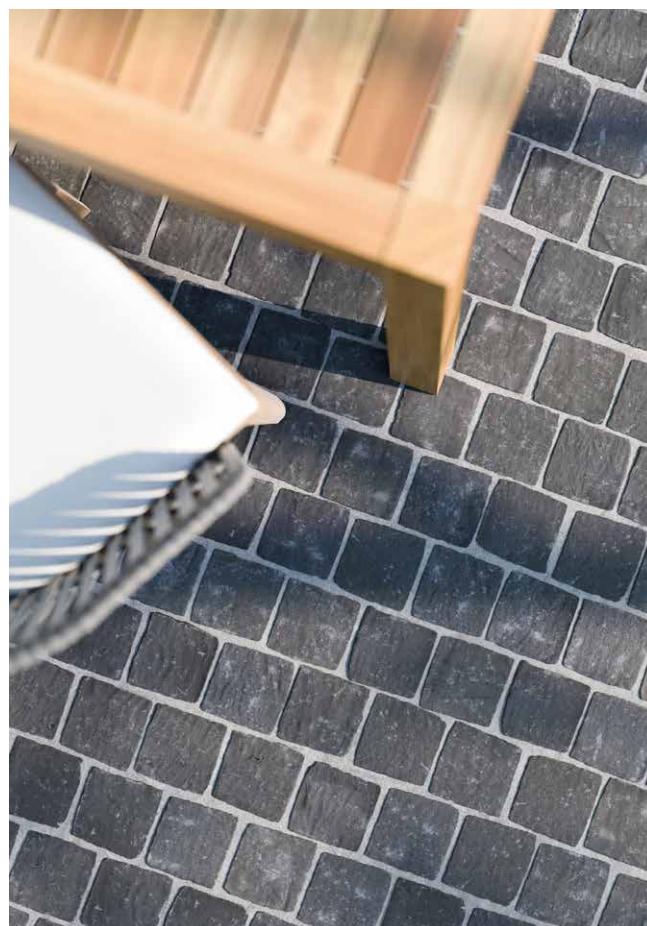

www.stone.be