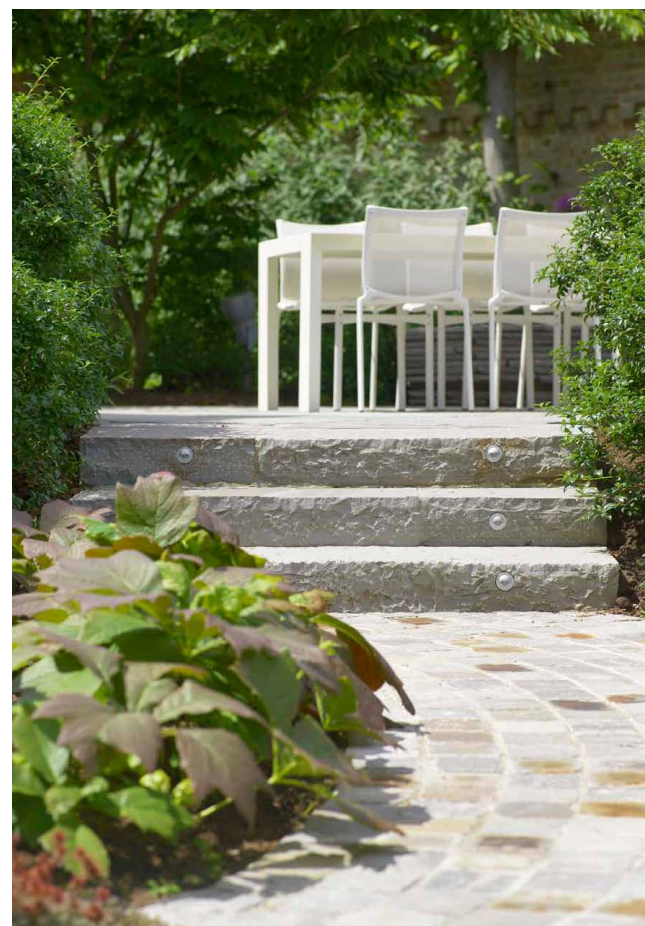

www.stone.be